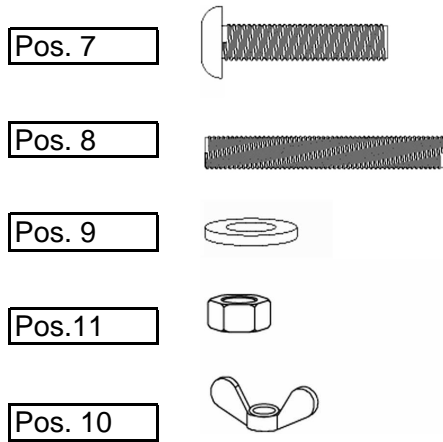

Art. Nr. / Item No. 4385	"Santiago"	240 cm - 280 cm	
	Farben / Colours	Farbschlüssel / Colour Code	
	Beige / beige	1	

Pos. Nr. / Pos. Nr.	Bezeichnung / Description	Abmessung / Measurement	Anzahl / Quantity	Art. Nr. / Item No.
		in mm		
Pos. 1	Bodenplatte / Bottom plate	600 x 450 x 20	1	43851-14
Pos. 2	Liegeplatte / Lying plate	600 x 400 x 20	1	43851-15
Pos. 3	Höhle / Cave	ø 360 x 310	1	43851-16
Pos. 4	Liegeplatte / Lying plate	400 x 300 x 20	1	43851-13
Pos. 5	Deckenanschluss / Telescopic assembling		1	43851-51
Pos. 6	Stamm / Post	ø 90 x 500	5	4385-30
Pos. 6.1	Stamm mit Stehbolzen / Post with spacer bolt	ø 90 x 500	2	4385-31
Pos. 7	Linsenkopfschraube / Rounded head screw	M8 x 50	5	4385-60
Pos. 8	Gewindestange / Thread rod	M8 x 65	3	4385-60
Pos. 9	Unterlegscheibe / Washer	M8 x 30	6	4385-60
Pos.10	Flügelmutter / Wing nut	M8	1	4385-60
Pos.11	Sechskantmutter / Hexagon nut	M8	1	4385-60
Pos.12	Inbusschlüssel / Inbus	SW 5	1	4385-60

Hinweis / Advice

Bitte platzieren Sie die beiden Stämme der Pos. 6, welche die Aufschrift 'LARGE' tragen, oben unter der Platte (Pos.4) und am Deckenanschluss (Pos.5).

Please place the two posts of pos. 6 wearing the sign 'LARGE' under the top plate (pos.4) and the telescopic assembling (pos.5).